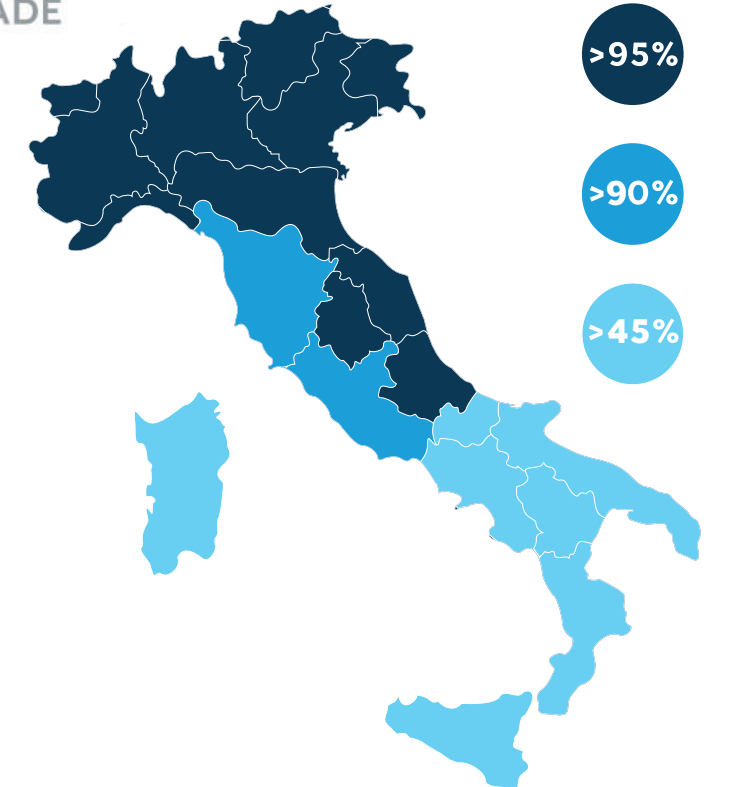

PERCENTUALE COPERTURA