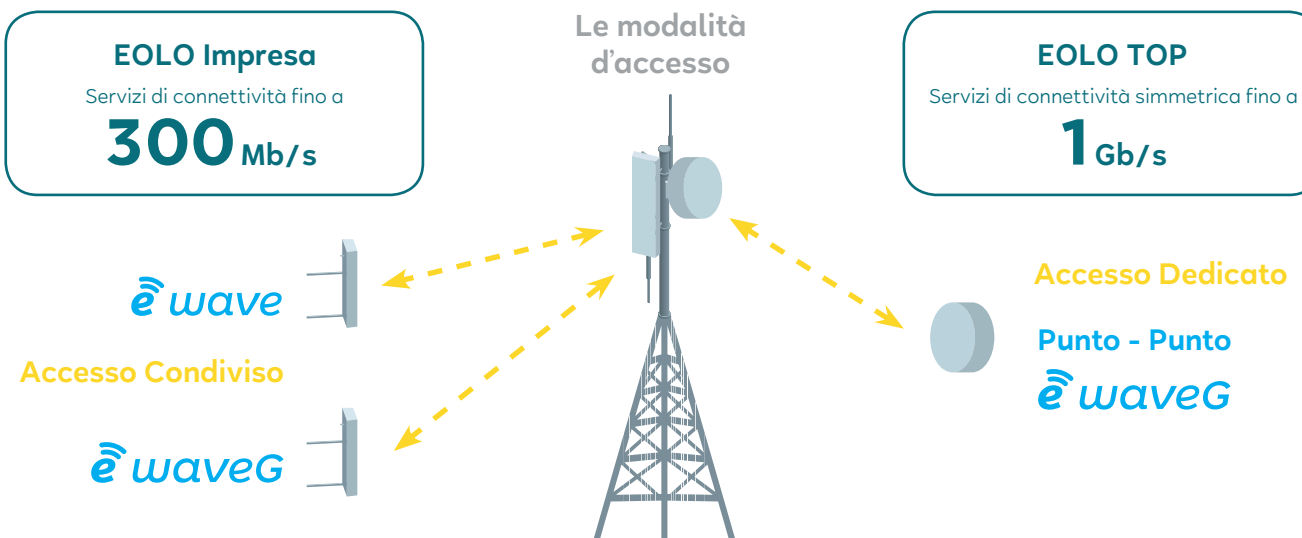

EOLO Impresa

Servizi di connettività fino a

300 Mb/s

e wave

Accesso Condiviso

e waveG

Offerta TOP

Basata su **collegamenti dedicati** in cui le risorse radio vengono riservate in maniera permanente al cliente.

La gamma EOLO Top offre soluzioni personalizzate per Medie e Grandi Aziende, con velocità fino ad 1 Gb/s simmetriche.

EOLO TOP

Servizi di connettività simmetrica fino a

1 Gb/s

Accesso Dedicato

Punto - Punto
e waveG

Le modalità d'accesso

Offerta per i Professionisti

IMPRESA LIGHT

Connettività e soluzioni semplici e immediate per avviare il proprio business.

INTERNET

FWA

Download fino a 300 Mb/s

Upload fino a 20 Mb/s