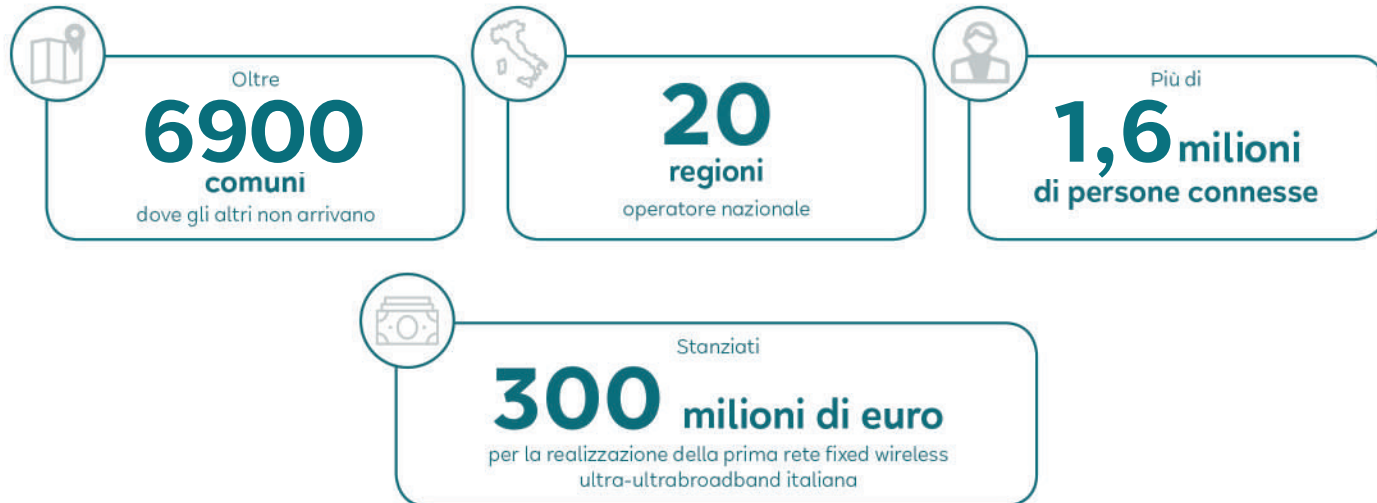

CON LA CONNESSIONE
ULTRAVELOCE
EOLO AZIENDA
IL MIO BUSINESS
ARRIVA DOVE GLI ALTRI
NON ARRIVANO.

éolo azienda Internet
dove c'è un paese

L'azienda

EOLO è una società di telecomunicazioni che ha sviluppato una **tecnologia wireless fissa a banda ultra larga**, capace di superare le barriere del territorio e permettere a internet ultraveloce di arrivare anche nel più piccolo dei comuni.

EOLO ha costruito la rete radio FWA più grande e performante d'Europa.

Un'azienda in costante CRESCITA

Una rete CAPILLARE sempre più diffusa

La rete

Con la sua infrastruttura di rete "carrier-grade", EOLO garantisce una **disponibilità di servizio del 99,9%** su base annuale.

Un'infrastruttura di rete CARRIER-GRADE

PERCENTUALE COPERTURA

La tecnologia

Rete innovativa e **tecnologia** proprietaria rendono l'offerta di **EOLO** unica nel mercato degli operatori di telecomunicazione.